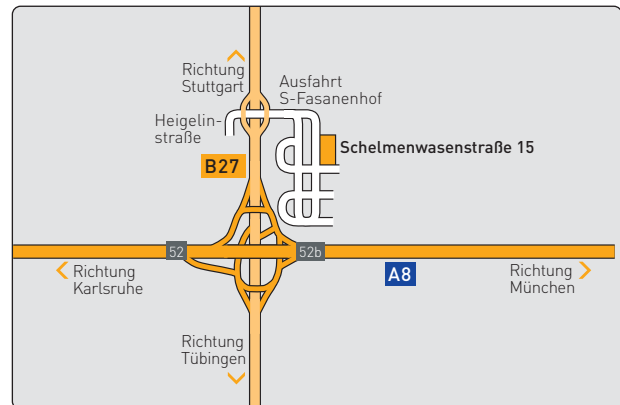

EnBW City

**EnBW-City
Fasanenhof**

Schelmenwasenstraße 13-15
70567 Stuttgart (Fasanenhof)

Tel.:
Fax:
info@enbw.com
www.enbw.com

Anfahrt

 Bitte beachten Sie bei der Anfahrt mit dem Auto, dass in Stuttgart die Vorschriften der Umweltzone gelten.

Anfahrt aus Richtung Stuttgart-Zentrum:

B 27 in Richtung Flughafen/Tübingen; Ausfahrt in Richtung S.-Fasanenhof; an Ampel links auf Heigelinstraße fahren; rechts abbiegen auf Schelmenwasenstraße; im Einbahnstraßensystem der Schelmenwasenstraße mehrere Möglichkeiten zum links Abbiegen

Anfahrt aus Richtung Karlsruhe (A8):

Autobahn A8 (E 52) in Richtung Stuttgart, München, Pforzheim bis Anschlussstelle [52] Stuttgart-Möhringen in Richtung Tübingen, Reutlingen, L.-E.-Leinfelden, Filderstadt, S.-Degerloch, S.-Möhringen-Ost und fahren auf B27; erste Ausfahrt in Richtung Fasanenhof nehmen; rechts abbiegen in die Heigelinstraße; rechts abbiegen auf Einbahnstraßensystem der

Anfahrt aus Richtung Ulm/München (A8):

Autobahn A 8 (E 52) in Richtung Stuttgart bis Anschlussstelle [52] Stuttgart-Degerloch in Richtung S-Zentrum, S-Möhringen, S-Degerloch und fahren auf die B27; erste Ausfahrt in Richtung Fasanenhof nehmen; rechts abbiegen in die Heigelinstraße; rechts abbiegen auf Einbahnstraßensystem der Schelmenwasenstraße; im Einbahnstraßensystem der Schelmenwasenstraße mehrere Möglichkeiten zum links Abbiegen