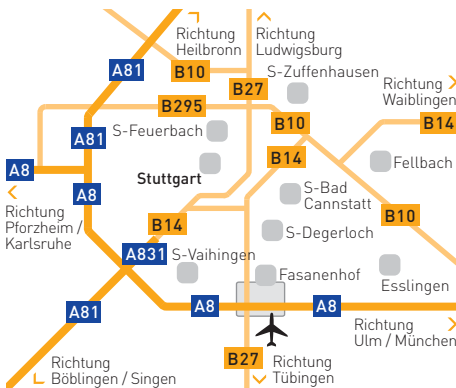

EnBW City

**EnBW-City
Fasanenhof**

Schelmenwasenstraße 13-15
70567 Stuttgart (Fasanenhof)

Tel.:
Fax:
info@enbw.com
www.enbw.com

Anfahrt

 Bitte beachten Sie bei der Anfahrt mit dem Auto, dass in Stuttgart die Vorschriften der Umweltzone gelten.

Anfahrt aus Richtung Stuttgart-Zentrum:

B 27 in Richtung Flughafen/Tübingen; Ausfahrt in Richtung S.-Fasanenhof; an Ampel links auf Heigelinstraße fahren; rechts abbiegen auf Schelmenwasenstraße; im Einbahnstraßensystem der Schelmenwasenstraße mehrere Möglichkeiten zum links Abbiegen

Anfahrt aus Richtung Karlsruhe (A8):

Autobahn A8 (E 52) in Richtung Stuttgart, München, Pforzheim bis Anschlussstelle [52] Stuttgart-Möhringen in Richtung Tübingen, Reutlingen, L.-E.-Leinfelden, Filderstadt, S.-Degerloch, S.-Möhringen-Ost und fahren auf B27; erste Ausfahrt in Richtung Fasanenhof nehmen; rechts abbiegen in die Heigelinstraße; rechts abbiegen auf Einbahnstraßensystem der

Anfahrt aus Richtung Ulm/München (A8):

Autobahn A 8 (E 52) in Richtung Stuttgart bis Anschlussstelle [52] Stuttgart-Degerloch in Richtung S-Zentrum, S-Möhringen, S-Degerloch und fahren auf die B27; erste Ausfahrt in Richtung Fasanenhof nehmen; rechts abbiegen in die Heigelinstraße; rechts abbiegen auf Einbahnstraßensystem der Schelmenwasenstraße; im Einbahnstraßensystem der Schelmenwasenstraße mehrere Möglichkeiten zum links Abbiegen