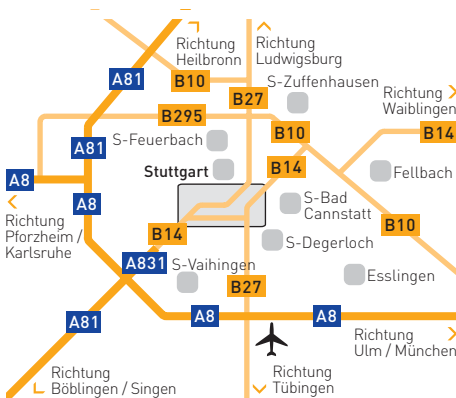

Anfahrt

Von Heilbronn (A81):

Ausfahrt Zuffenhausen. Erst B10, dann B27 Richtung Zentrum/Hauptbahnhof. Über die Kreuzung in die Friedrichstraße, links einordnen, links in die Kronenstraße abbiegen.

Von Böblingen/Singen (A81) und Karlsruhe (A8):

Am Autobahnkreuz Stuttgart auf die A831. Über Stuttgart-Vaihingen auf die B14 Richtung Zentrum. Am Charlottenplatz nach links auf die B27 Richtung Heilbronn/Zuffenhausen. Nach dem Tunnel rechts einordnen, rechts in die Kronenstraße abbiegen.

Im Hauptbahnhof durch den Haupt- oder Mittelausgang in die Klett-Passage (Unterführung). Dort den Schildern „Lautenschlagerstraße“ folgen. Nach der Unterführung 100 Meter geradeaus gehen und dann rechts in die Kronenstraße einbiegen.

Vom Flughafen mit den S-Bahnlinien S2 und S3 in ca. 30 Minuten zum Hauptbahnhof. Im Hauptbahnhof durch den Haupt- oder Mittelausgang in die Klett-Passage (Unterführung). Dort den Schildern „Lautenschlagerstraße“ folgen. Nach der Unterführung 100 Meter geradeaus gehen und dann rechts in die Kronenstraße einbiegen.