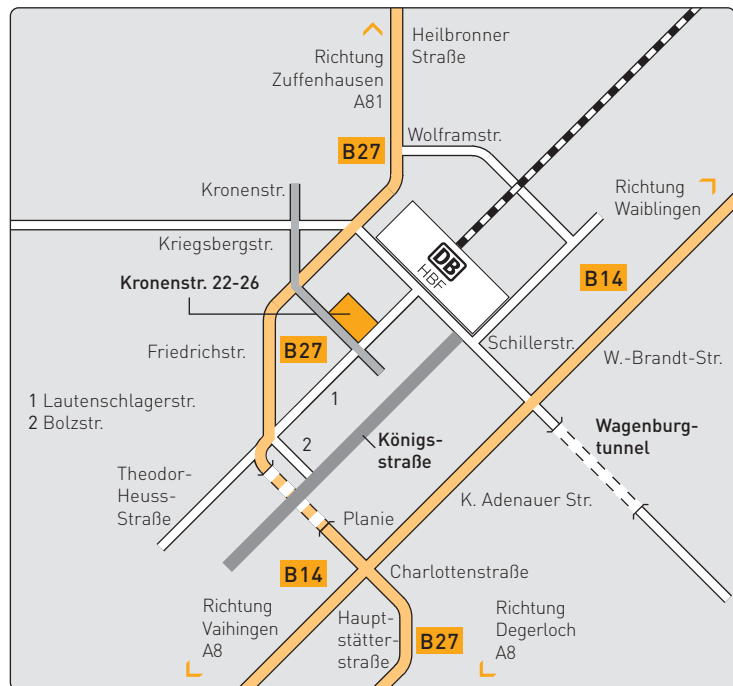

Anfahrt

Von Heilbronn (A81):

Ausfahrt Zuffenhausen. Erst B10, dann B27 Richtung Zentrum/Hauptbahnhof. Über die Kreuzung in die Friedrichstraße, links einordnen, links in die Kronenstraße abbiegen.

Von Böblingen/Singen (A81) und Karlsruhe (A8):

Am Autobahnkreuz Stuttgart auf die A831. Über Stuttgart-Vaihingen auf die B14 Richtung Zentrum. Am Charlottenplatz nach links auf die B27 Richtung Heilbronn/Zuffenhausen. Nach dem Tunnel rechts einordnen, rechts in die Kronenstraße abbiegen.

Im Hauptbahnhof durch den Haupt- oder Mittelausgang in die Klett-Passage (Unterführung). Dort den Schildern „Lautenschlagerstraße“ folgen. Nach der Unterführung 100 Meter geradeaus gehen und dann rechts in die Kronenstraße einbiegen.

Vom Flughafen mit den S-Bahnlinien S2 und S3 in ca. 30 Minuten zum Hauptbahnhof. Im Hauptbahnhof durch den Haupt- oder Mittelausgang in die Klett-Passage (Unterführung). Dort den Schildern „Lautenschlagerstraße“ folgen. Nach der Unterführung 100 Meter geradeaus gehen und dann rechts in die Kronenstraße einbiegen.